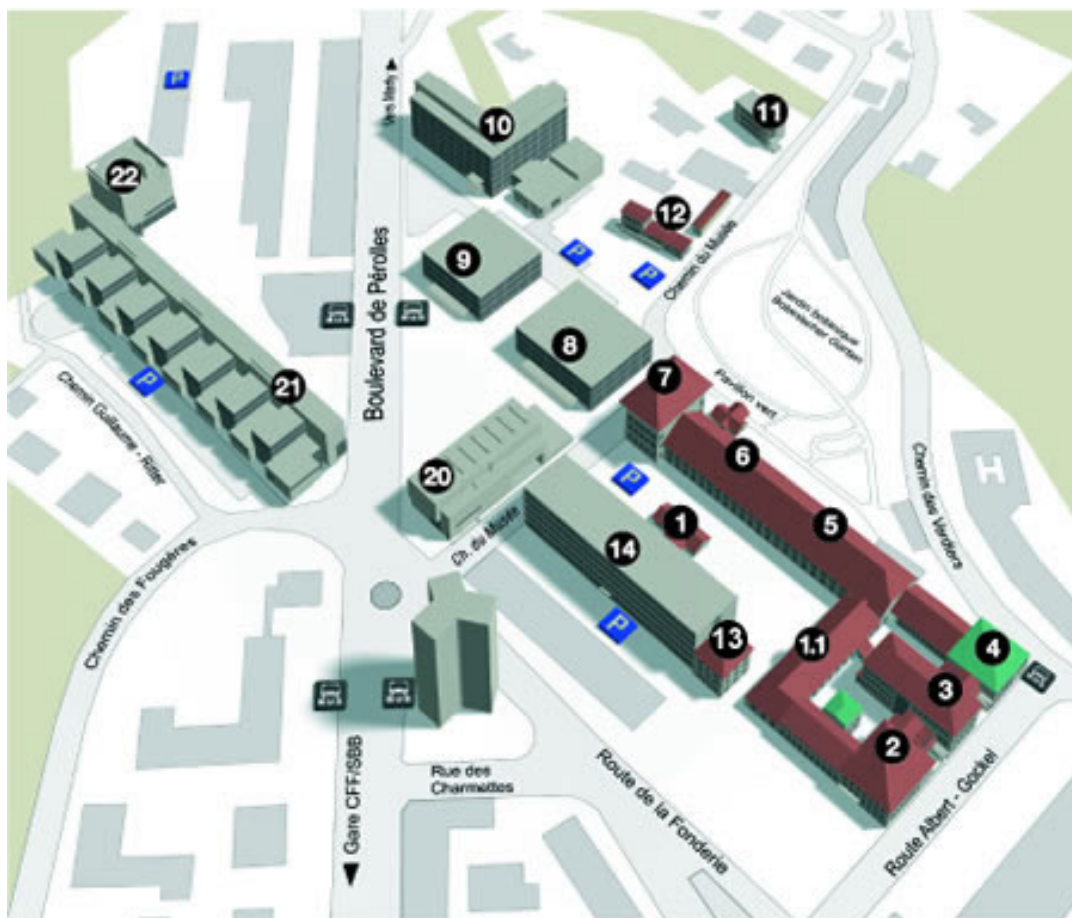

Haute école de gestion
Hochschule für Wirtschaft

Ch. du Musée 4 • 1700 Fribourg
T. +41 26 429 63 70
F. +41 26 429 63 75

heg-fr@hefr.ch
www.heg-fr.ch • www.hsw-fr.ch

Plan de situation Situationsplan

Autoroute / Autobahn

- Bâtiment No 14 sur le plan
- 4ème étage, secrétariat/direction bureau No 417
- Gebäude Nr. 14 auf den Plan
- 4. Stock, Sekretariat/Direktion Büro Nr. 417

- autoroute A12, sortie Fribourg-Sud
- Autobahn A12, Ausfahrt Freiburg-Süd

Transports publics / Verkehrsmittel

- gare : Fribourg
- bus no 1 (Pérolles) ou no 7 (Cliniques) : arrêt "Charmettes"
- Bahnhof : Freiburg
- Bus Nr. 1 (Pérolles) oder Nr. 7 (Cliniques) : Haltestelle "Charmettes"